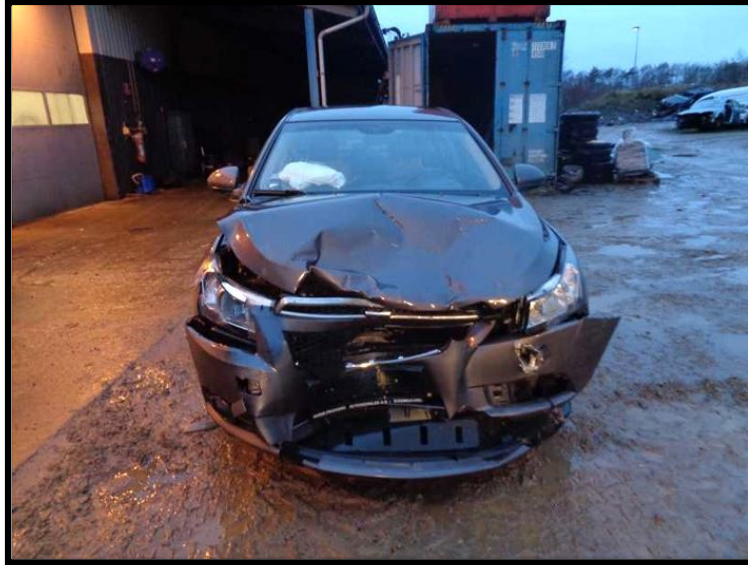

## Ring for pris

**Chevrolet Cruze 09> 1.8EDC4**

- BRÆNDSTOF: :
- FARVE : :
- HK / KW : :
- ÅRGANG: 2012
- KM. : 198.000

**UNDEROPHUG, FORESPØRGELS NUMMER: 14017**

**Holstebro Autogenbrug ApS, Joachim Wellers Vej 10**