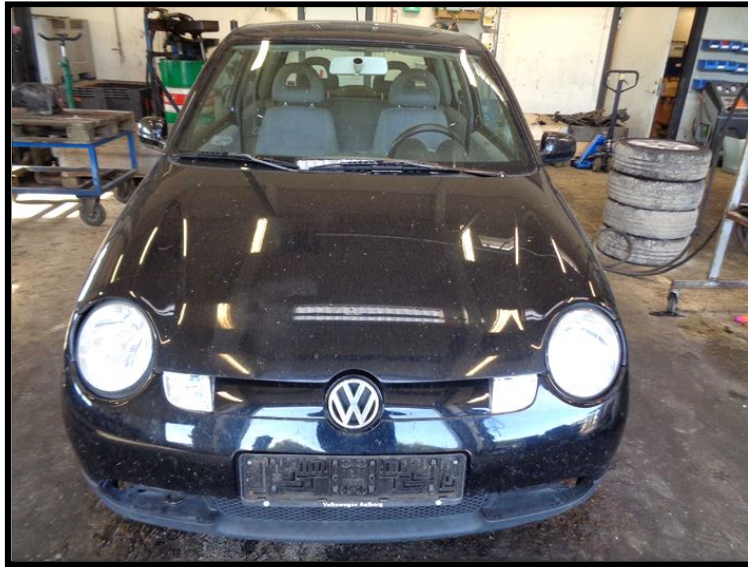

# Holstebro Autogenbrug ApS

## Ring for pris

**VW Lupo 6E/6X 98> 1.2TDI**

• **BRÆNDSTOF:** :  
• **FARVE** :  
• **HK / KW** :

• **ÅRGANG:** 2000  
• **KM.** : 323.000

**UNDEROPHUG, FORESPØRGELS NUMMER: 14564**

**Holstebro Autogenbrug ApS, Joachim Wellers Vej 10**